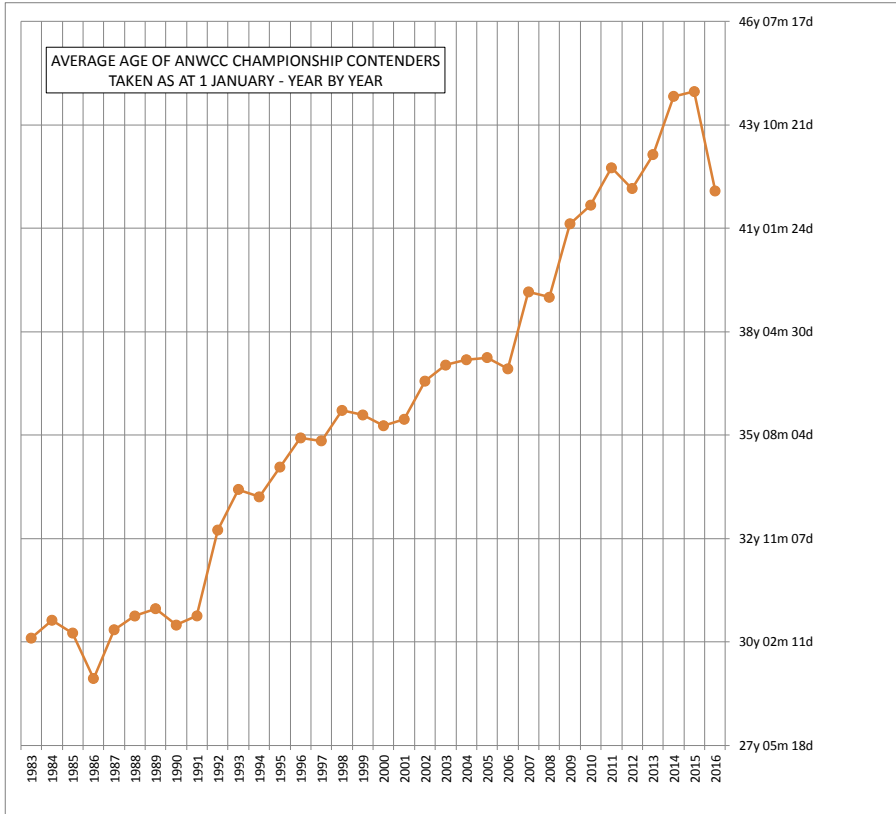

AVERAGE AGE OF ANWCC COMPETITORS YEAR ON YEAR

Ref Point	YEAR	Oldest	Age at 1st Jan	Average DoB	Age at 1st Jan	Youngest	Age at 1st Jan	Number	Difference
01 Jan 2016	2016	24 Oct 1934	81y 03m 09d	12 Dec 1973	42y 01m 19d	20 May 2001	14y 08m 13d	281	66y 07m 27d
01 Jan 2015	2015	04 Jul 1932	82y 06m 29d	26 Apr 1970	44y 09m 06d	23 Mar 2001	13y 10m 10d	262	68y 09m 18d
01 Jan 2014	2014	04 Jul 1932	81y 06m 29d	11 Jun 1969	44y 07m 22d	14 Aug 2000	13y 05m 19d	253	68y 02m 10d
01 Jan 2013	2013	04 Jul 1932	80y 06m 29d	26 Dec 1969	43y 01m 06d	17 Nov 1998	14y 02m 14d	272	66y 05m 15d
01 Jan 2012	2012	24 Oct 1934	77y 03m 09d	18 Nov 1969	42y 02m 12d	02 Mar 1998	13y 10m 31d	260	63y 05m 09d
01 Jan 2011	2011	24 Oct 1934	76y 03m 09d	02 May 1968	42y 08m 31d	23 Jul 1996	14y 06m 10d	286	61y 09m 29d
01 Jan 2010	2010	24 Oct 1934	75y 03m 10d	28 Apr 1968	41y 09m 04d	25 Feb 1990	19y 11m 06d	275	55y 05m 04d
01 Jan 2009	2009	24 Oct 1934	74y 03m 10d	26 Oct 1967	41y 03m 08d	18 Mar 1991	17y 10m 16d	285	56y 05m 24d
01 Jan 2008	2008	24 Oct 1934	73y 03m 09d	05 Oct 1968	39y 03m 28d	14 Sep 1992	15y 04m 18d	323	57y 11m 21d
01 Jan 2007	2007	24 Oct 1934	72y 03m 09d	15 Aug 1967	39y 05m 19d	16 Jun 1992	14y 07m 17d	320	57y 08m 23d
01 Jan 2006	2006	24 Oct 1934	71y 03m 10d	28 Aug 1968	37y 05m 05d	16 Jun 1992	13y 07m 17d	397	57y 08m 23d
01 Jan 2005	2005	15 Sep 1934	70y 04m 18d	12 May 1967	37y 08m 22d	13 Aug 1990	14y 05m 21d	394	55y 11m 28d
01 Jan 2004	2004	15 Sep 1934	69y 04m 17d	01 Jun 1966	37y 08m 01d	13 Aug 1990	13y 05m 20d	391	55y 11m 28d
01 Jan 2003	2003	16 Dec 1930	72y 01m 16d	23 Jul 1965	37y 06m 10d	14 Apr 1987	15y 09m 19d	335	56y 04m 28d
01 Jan 2002	2002	16 Dec 1930	71y 01m 16d	25 Dec 1964	37y 01m 06d	24 Jun 1985	16y 07m 09d	335	54y 07m 09d
01 Jan 2001	2001	24 Oct 1934	66y 03m 10d	29 Dec 1964	36y 01m 03d	24 Jun 1985	15y 07m 10d	325	50y 08m 31d
01 Jan 2000	2000	15 Sep 1934	65y 04m 17d	29 Feb 1964	35y 11m 02d	19 Jan 1984	15y 12m 13d	368	49y 05m 05d
01 Jan 1999	1999	08 May 1931	67y 08m 26d	17 Nov 1962	36y 02m 14d	19 Mar 1983	15y 10m 15d	340	51y 11m 11d
01 Jan 1998	1998	20 Jun 1928	69y 07m 13d	04 Oct 1961	36y 03m 29d	19 Mar 1983	14y 10m 15d	321	54y 09m 28d
01 Jan 1997	1997	14 Jun 1924	72y 07m 19d	25 Jul 1961	35y 06m 09d	19 Mar 1983	13y 10m 15d	398	58y 10m 04d
01 Jan 1996	1996	15 Sep 1926	69y 04m 17d	26 Jun 1960	35y 07m 07d	08 May 1980	15y 08m 25d	305	53y 08m 23d
01 Jan 1995	1995	01 Feb 1933	61y 11m 29d	04 Apr 1960	34y 09m 28d	10 Mar 1980	14y 10m 23d	308	47y 02m 06d
01 Jan 1994	1994	19 Sep 1931	62y 04m 14d	18 Jan 1960	33y 12m 14d	10 Mar 1980	13y 10m 23d	322	48y 06m 21d
01 Jan 1993	1993	20 Jun 1928	64y 07m 13d	07 Nov 1958	34y 02m 24d	26 May 1977	15y 08m 08d	285	48y 12m 05d
01 Jan 1992	1992	20 Jun 1928	63y 07m 13d	04 Dec 1958	33y 01m 27d	28 Jul 1974	17y 06m 05d	319	46y 02m 06d
01 Jan 1991	1991	26 Aug 1933	57y 05m 07d	13 Mar 1960	30y 10m 20d	28 May 1974	16y 08m 05d	296	40y 10m 01d
01 Jan 1990	1990	06 Dec 1933	56y 01m 26d	11 Jun 1959	30y 07m 23d	05 Mar 1974	15y 10m 29d	360	40y 03m 29d
01 Jan 1989	1989	30 Jul 1930	58y 06m 04d	03 Jan 1958	30y 12m 29d	09 Dec 1972	16y 01m 23d	443	42y 05m 12d
01 Jan 1988	1988	30 Jul 1930	57y 06m 03d	14 Mar 1957	30y 10m 19d	27 Aug 1970	17y 05m 06d	272	40y 01m 28d
01 Jan 1987	1987	30 Jul 1930	56y 06m 03d	25 Jul 1956	30y 06m 08d	12 Oct 1969	17y 03m 21d	184	39y 03m 15d
01 Jan 1986	1986	30 Jul 1930	55y 06m 04d	08 Nov 1956	29y 02m 22d	12 Oct 1969	16y 03m 21d	221	39y 03m 15d
01 Jan 1985	1985	30 Jul 1930	54y 06m 04d	27 Aug 1954	30y 05m 07d	25 Dec 1964	20y 01m 07d	99	34y 05m 28d
01 Jan 1984	1984	30 Jul 1930	53y 06m 03d	24 Apr 1953	30y 09m 08d	13 May 1964	19y 08m 20d	78	33y 10m 14d
01 Jan 1983	1983	30 Jul 1930	52y 06m 03d	14 Oct 1952	30y 03m 19d	13 May 1964	18y 08m 20d	54	33y 10m 14d